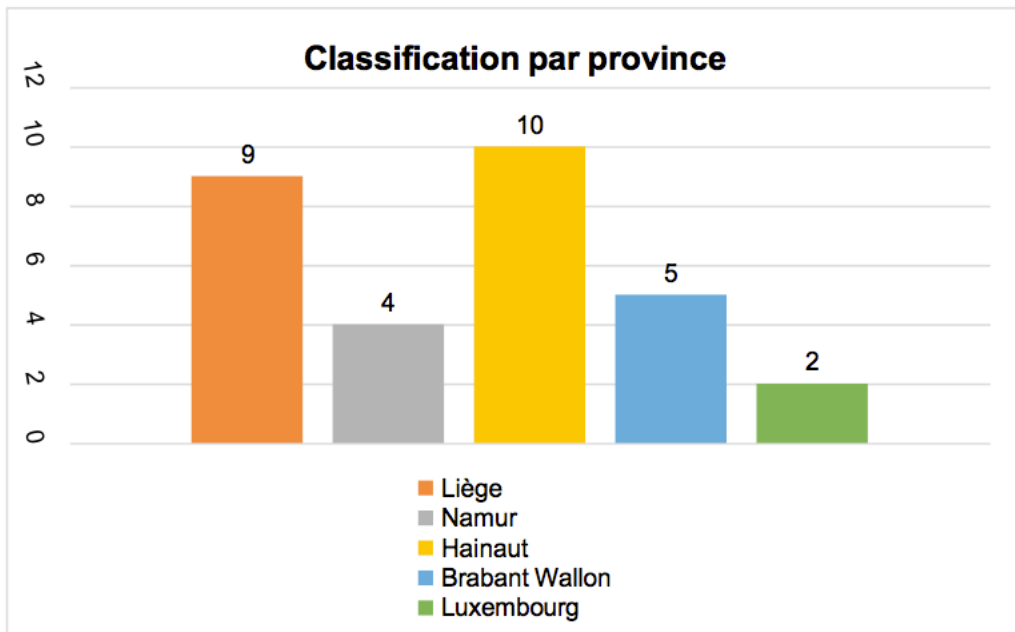

<b>Classification par genre</b>	
Féminin	14
Masculin	16
<b>Total</b>	<b>30</b>

<b>Classification par tranche d'âge</b>	
Entre 18 et 24 ans	4
Entre 25 et 34 ans	4
Entre 35 et 44 ans	7
Entre 45 et 54 ans	8
Plus de 54 ans	7
<b>Total</b>	<b>30</b>

Âge	Âge	Âge
<25	>=25	<35
Âge	Âge	
>=35	<45	
Âge	Âge	Âge
>=45	<55	>=55

<b>Classification par province</b>	
Liège	9
Namur	4
Hainaut	10
Brabant Wallon	5
Luxembourg	2
<b>Total</b>	<b>30</b>

<b>Classification par statut</b>	
Pré-retraité-e	4
Fonctionnaire	5
Etudiant-e	5
Employé-e	4
Demandeur-euse d'emploi	5
Autre inactif-ve	2
Autre actif-ve	1
Agriculteur-trice	1
Indépendant-e	2
Cadre	1
Ouvrier-ère	0
Profession libérale	0
Enseignant-e	0
Personne au foyer	0
<b>Total</b>	<b>30</b>