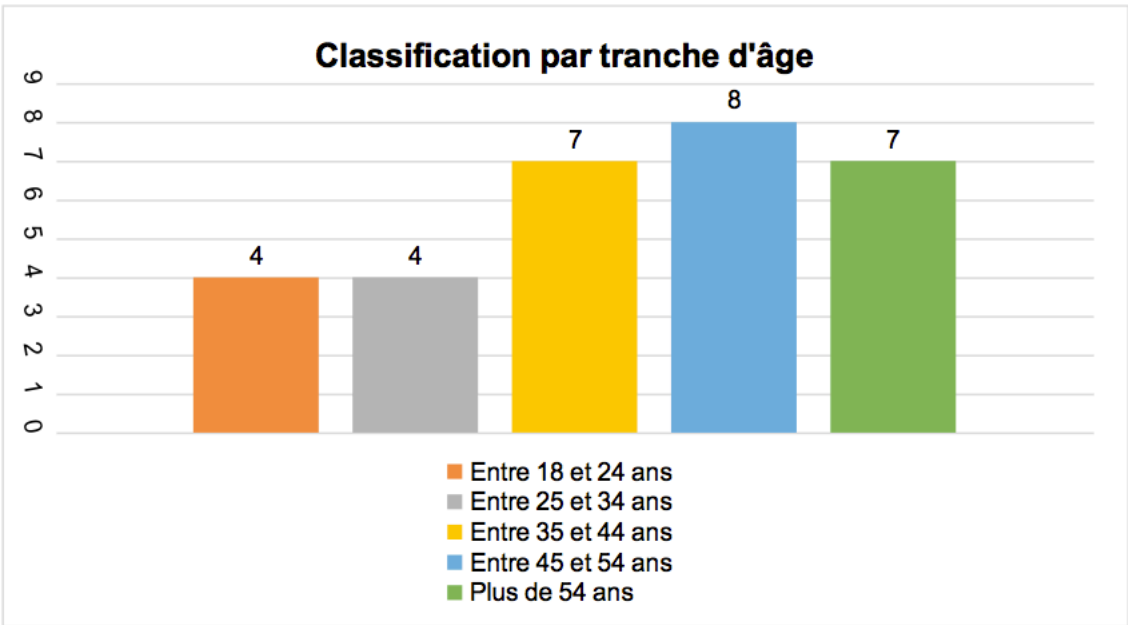

<b>Classification par genre</b>	
Féminin	14
Masculin	16
<b>Total</b>	<b>30</b>

<b>Classification par tranche d'âge</b>	
Entre 18 et 24 ans	4
Entre 25 et 34 ans	4
Entre 35 et 44 ans	7
Entre 45 et 54 ans	8
Plus de 54 ans	7
<b>Total</b>	<b>30</b>

Âge	Âge	Âge
<25	>=25	<35
Âge	Âge	
>=35	<45	
Âge	Âge	Âge
>=45	<55	>=55

<b>Classification par province</b>	
Liège	9
Namur	4
Hainaut	10
Brabant Wallon	5
Luxembourg	2
<b>Total</b>	<b>30</b>

<b>Classification par statut</b>	
Pré-retraité-e	4
Fonctionnaire	5
Etudiant-e	5
Employé-e	4
Demandeur-euse d'emploi	5
Autre inactif-ve	2
Autre actif-ve	1
Agriculteur-trice	1
Indépendant-e	2
Cadre	1
Ouvrier-ère	0
Profession libérale	0
Enseignant-e	0
Personne au foyer	0
<b>Total</b>	<b>30</b>