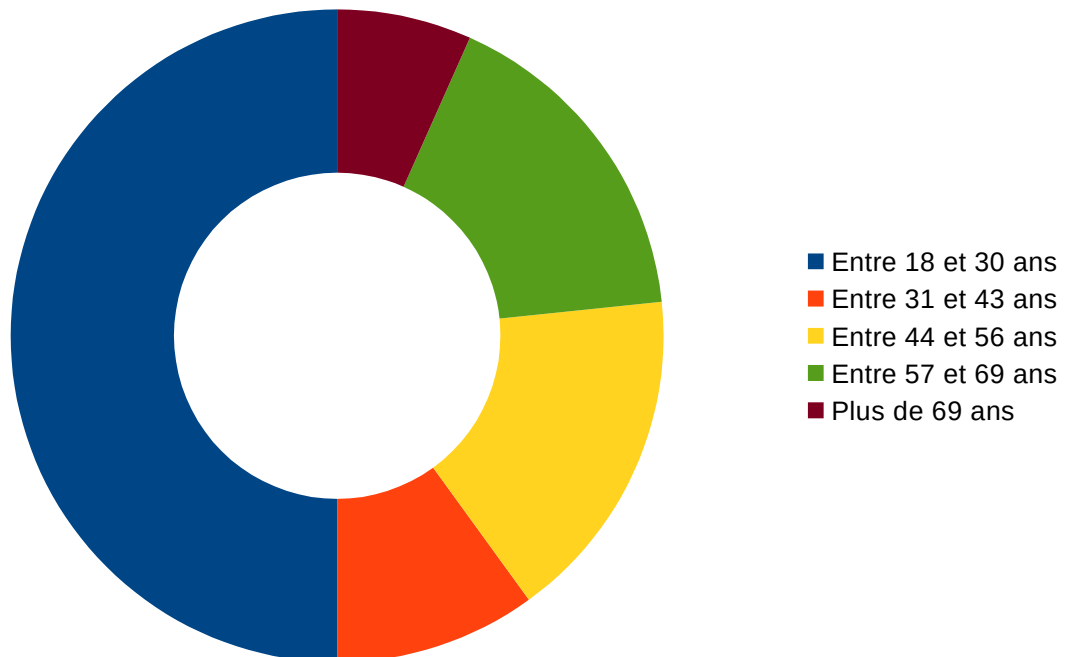

Panel citoyen sur les jeunes en Wallonie

Composition du panel

Composition par tranche d'âge

Entre 18 et 30 ans	15
Entre 31 et 43 ans	3
Entre 44 et 56 ans	5
Entre 57 et 69 ans	5
Plus de 69 ans	2
Total	30

Composition par genre

Féminin	15
Masculin	15
Total	30

■ Féminin ■ Masculin

Composition par province

Brabant wallon	5
Hainaut	10
Liège	8
Luxembourg	3
Namur	4
Total	30

Composition par statut socioprofessionnel

	Entre 18 et 30 ans	Plus de 30 ans
Artisan	1	0
Cadre	0	2
Chercheur d'emploi	4	3
Employé	0	1
Employé mi-temps	1	0
Etudiant	8	0
Fonctionnaire	1	2
Invalide	0	1
Pré-retraité	0	1
Retraité	0	5
Total	15	15