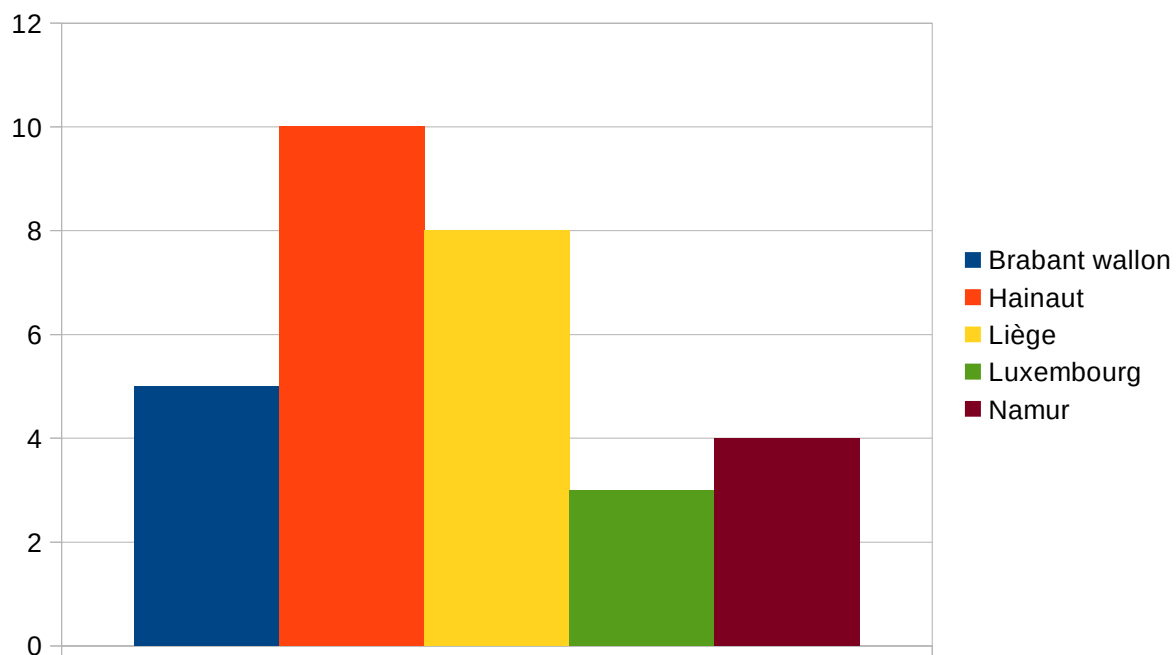

Panel citoyen sur les jeunes en Wallonie

Composition du panel

Composition par tranche d'âge

Entre 18 et 30 ans	15
Entre 31 et 43 ans	3
Entre 44 et 56 ans	5
Entre 57 et 69 ans	5
Plus de 69 ans	2
Total	30

Composition par genre

Féminin	15
Masculin	15
Total	30

■ Féminin ■ Masculin

Composition par province

Brabant wallon	5
Hainaut	10
Liège	8
Luxembourg	3
Namur	4
Total	30

Composition par statut socioprofessionnel

	Entre 18 et 30 ans	Plus de 30 ans
Artisan	1	0
Cadre	0	2
Chercheur d'emploi	4	3
Employé	0	1
Employé mi-temps	1	0
Etudiant	8	0
Fonctionnaire	1	2
Invalide	0	1
Pré-retraité	0	1
Retraité	0	5
Total	15	15